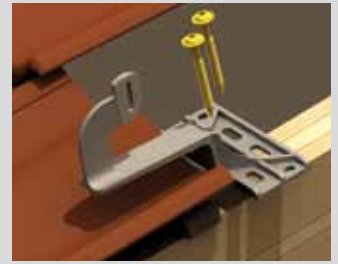

Montageschritte

Dachhaken auf Sparren verschrauben